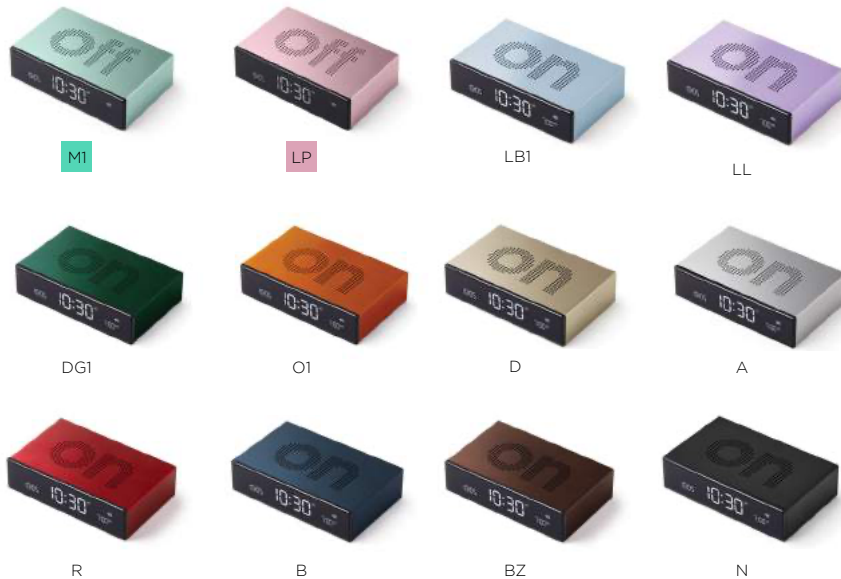

# FLIP PREMIUM

Design by Adrian & Jeremy Wright

AWARDS

RÉVEIL RÉVERSIBLE  
REVERSIBLE ALARM CLOCK

ÉCRAN VA LCD PURE BLACK  
PURE BLACK VA LCD DISPLAY

CAPTEUR SONORE POUR ACTIVATION DE L'ÉCRAN  
SOUND SENSOR TO WAKE-UP SCREEN

FINITION ALUMINIUM  
ALUMINIUM FINISHING

Réveil LCD réversible - Faces ON/OFF - Ecran VA LCD pure black - Capteur sonore pour activation de l'écran - Commandes tactiles pour répéter l'alarme et ajuster la luminosité - Système de verrouillage pour le voyage - Autonomie : jusqu'à 3 mois - Rechargeable sur port USB-C (câble inclus) - Matériaux : Aluminium - PC.

New colors 2023 / Nouvelles couleurs 2023

10,4 x 6,5 x 2,6 cm | P.Brut: 228 g  
4.09 x 2.56 x 1.02" | G.W: 0.5 lbs

Colisage : 40p/11 kg | s/c: 20p  
Carton : 40p/24.25 lbs | i/c:20p