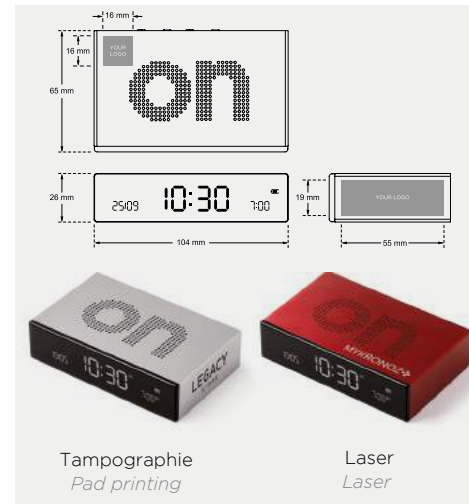

FINITION ALUMINIUM  
ALUMINIUM FINISHING

Réveil LCD réversible - Faces ON/OFF - Ecran VA LCD pure black - Capteur sonore pour activation de l'écran - Commandes tactiles pour répéter l'alarme et ajuster la luminosité - Système de verrouillage pour le voyage - Autonomie : jusqu'à 3 mois - Rechargeable sur port USB-C (câble inclus) - Matériaux : Aluminium - PC.

Reversible LCD alarm clock - ON/OFF faces - Pure VA LCD display - Sound sensor to wake-up screen - Touch control for snooze and dimmer - Travel lock system - Battery life: Up to 3 months Rechargeable on USB-C port (cable included). Material: Aluminum - PC.

New colors 2023 / Nouvelles couleurs 2023

10,4 x 6,5 x 2,6 cm | P.Brut: 228 g  
4.09 x 2.56 x 1.02" | G.W: 0.5 lbs

Colisage : 40p/11 kg | s/c: 20p  
Carton : 40p/24.25 lbs | i/c:20p